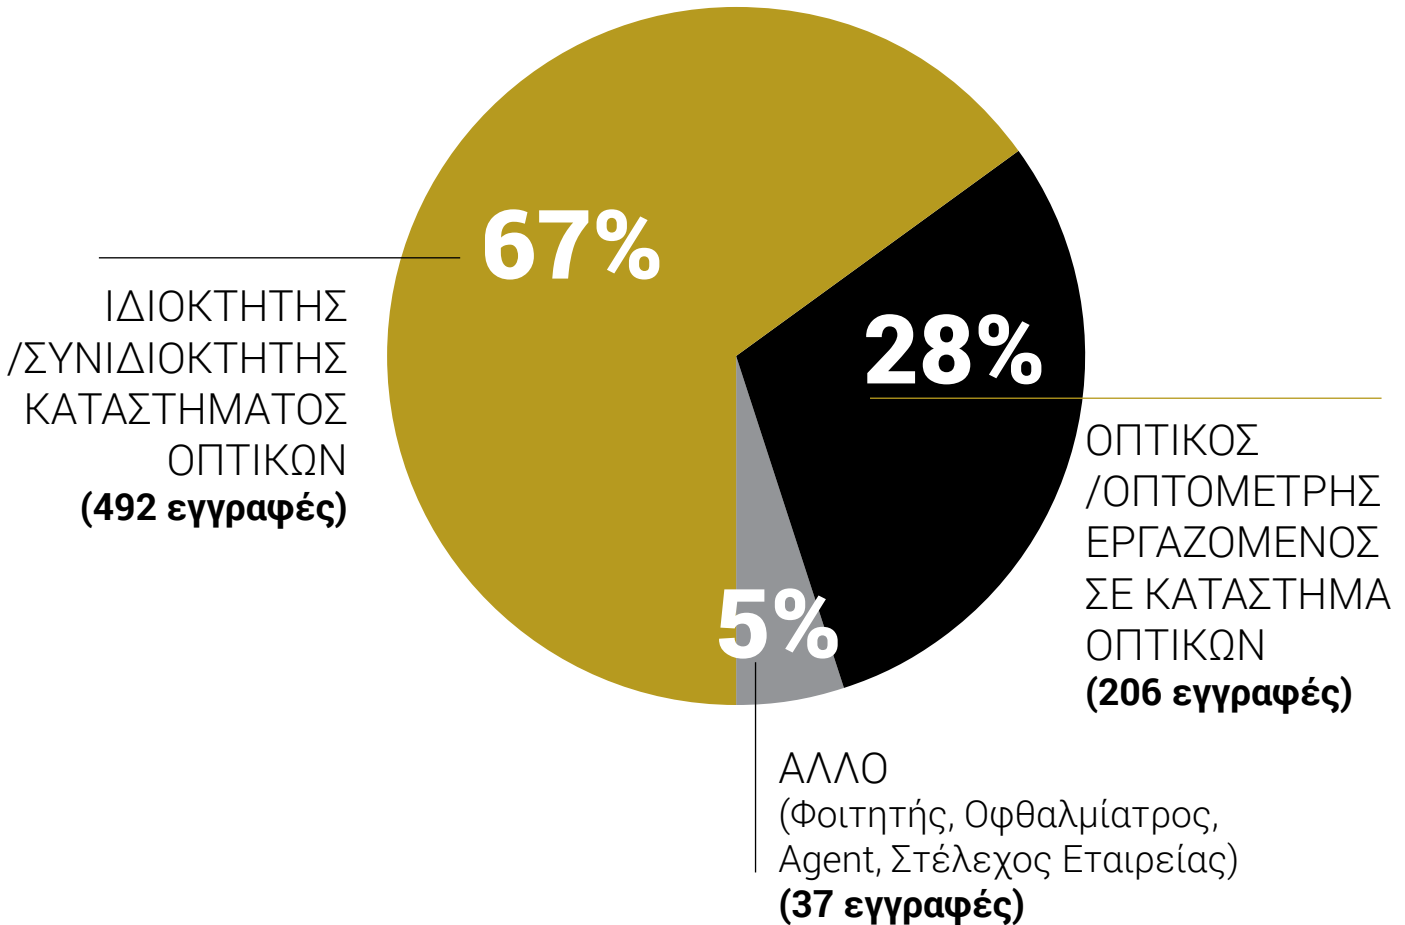

● ΣΑΒΒΑΤΟ
● ΚΥΡΙΑΚΗ

ΕΙΣΟΔΟΣ ΕΠΙΣΚΕΠΤΩΝ ΑΝΑ ΧΡΟΝΙΚΗ ΠΕΡΙΟΔΟ

* Ώρες λειτουργίας:
Σάββατο 12:00-20:00, Κυριακή 10:00-21:00

ΙΔΙΟΤΗΤΕΣ

ΕΠΙΣΚΕΠΤΩΝ

ΓΕΩΓΡΑΦΙΚΗ ΚΑΤΑΝΟΜΗ ΕΠΙΣΚΕΠΤΩΝ

79%

ΑΤΤΙΚΗ

(575 εγγραφές)

21%

ΥΠΟΛΟΙΠΗ

ΕΛΛΑΔΑ

(155 εγγραφές)

Την **CircumEye#3** επισκέφτηκαν επίσης

- 4 επισκέπτες από το **Ισραήλ** και
- 1 από την **Βουλγαρία**

Κατανομή επισκεπτών
εκτός Αττικής: