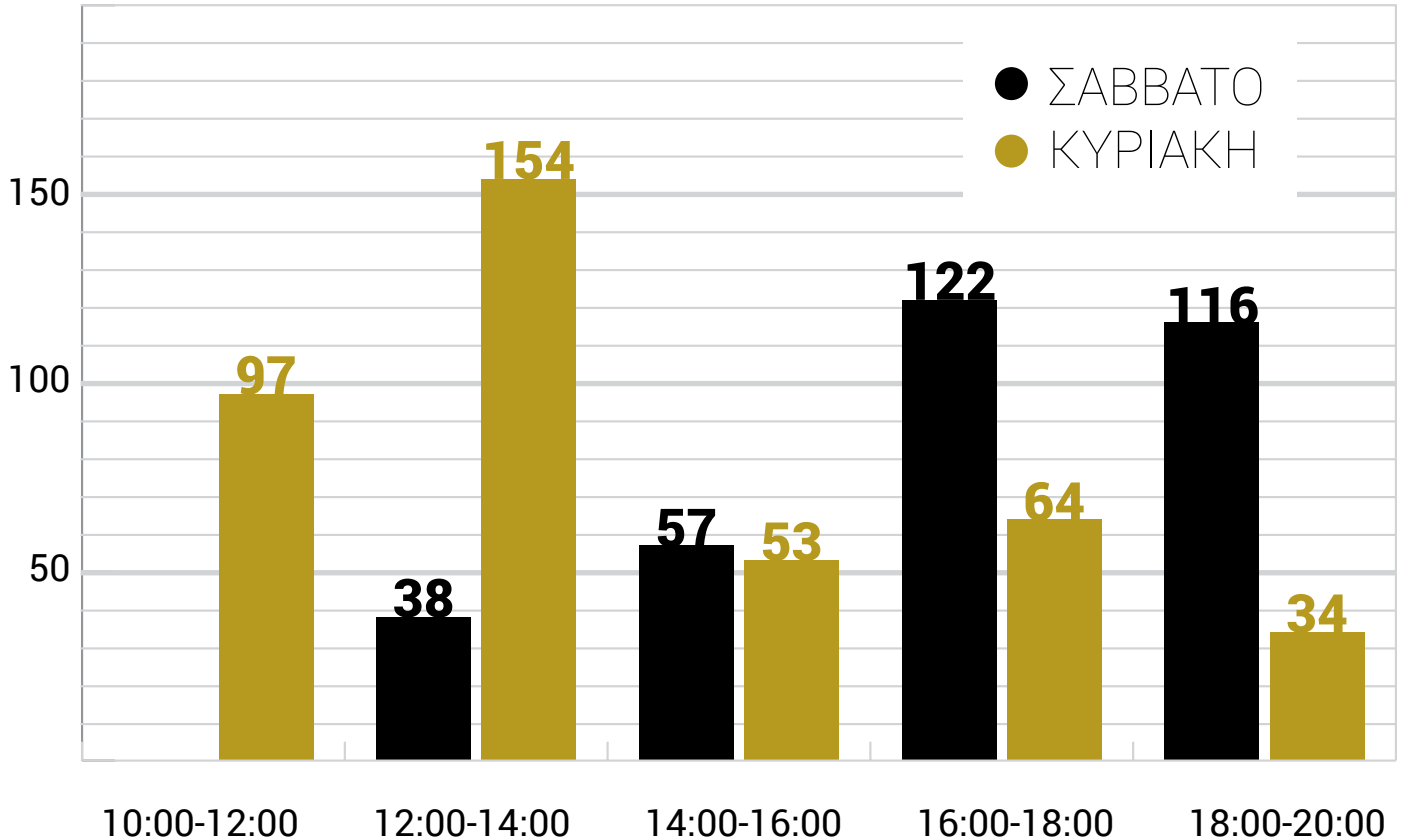

WHAT AN
EXTRAORDINARY
EDITION!

ΣΤΟΙΧΕΙΑ ΕΠΙΣΚΕΨΙΜΟΤΗΤΑΣ

ΔΕΙΤΕ & ΚΑΤΕΒΑΣΤΕ
ΦΩΤΟΓΡΑΦΙΕΣ

ΔΕΙΤΕ ΤΟ
VIDEO

ΣΥΝΟΛΟ
ΕΠΙΣΚΕΠΤΩΝ

735

333

402

● ΣΑΒΒΑΤΟ
● ΚΥΡΙΑΚΗ

ΕΙΣΟΔΟΣ ΕΠΙΣΚΕΠΤΩΝ ΑΝΑ ΧΡΟΝΙΚΗ ΠΕΡΙΟΔΟ

* Ώρες λειτουργίας:
Σάββατο 12:00-20:00, Κυριακή 10:00-21:00

ΙΔΙΟΤΗΤΕΣ

ΕΠΙΣΚΕΠΤΩΝ

ΓΕΩΓΡΑΦΙΚΗ ΚΑΤΑΝΟΜΗ ΕΠΙΣΚΕΠΤΩΝ

79%

ΑΤΤΙΚΗ

(575 εγγραφές)

21%

ΥΠΟΛΟΙΠΗ

ΕΛΛΑΔΑ

(155 εγγραφές)

Την **CircumEye#3** επισκέφτηκαν επίσης

- 4 επισκέπτες από το **Ισραήλ** και
- 1 από την **Βουλγαρία**

Κατανομή επισκεπτών
εκτός Αττικής: